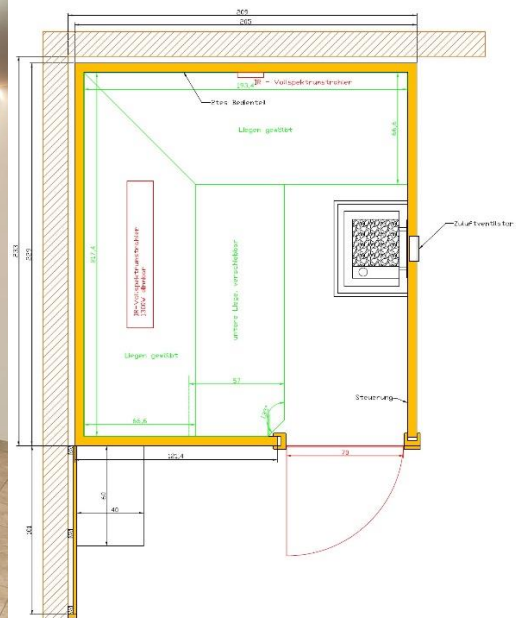

AKTION - ALTHOLZSAUNA

55MM VOLLHOLZSAUNA AUS GEBÜRSTETEM ALTHOLZ

- 230 x 205 cm
- LIEGEN AUS HEIMISCHEM LINDENHOLZ, GEWÖLBTE AUSFÜHRUNG
- INDIREKTE LED FARBLICHTBELEUCHTUNG HINTER DEN LEHNEN
- PRIEWASSER IR – SAUNASTEUERUNG
 - o MIT NEUER FEUCHTEREGELUNG
 - o UND ZULUFTVENTILATOR
- SAUNAOFEN EOS BIOTEC 9KW/2KW
- 1 x 500W IR RÜCKENSTRAHLER DIMMBAR
- 1 x 1300W IR – DECKENSTRAHLER DIMMBAR
- SAUNAZUBEHÖR

PREIS DER KABINE:

STATT: ~~18.550 €~~

NUR: 15.000 €

ALLE PREISE INKL. 20% MWST.

INKL. LIEFERUNG UND MONTAGE MIT ELEKTROANSCHLUSS

STROMVERSORGUNG VOM ZÄHLERKASTEN IST BAUSEITIG

KEINE LANGE LIEFERZEIT, SOFORT VERFÜGBAR